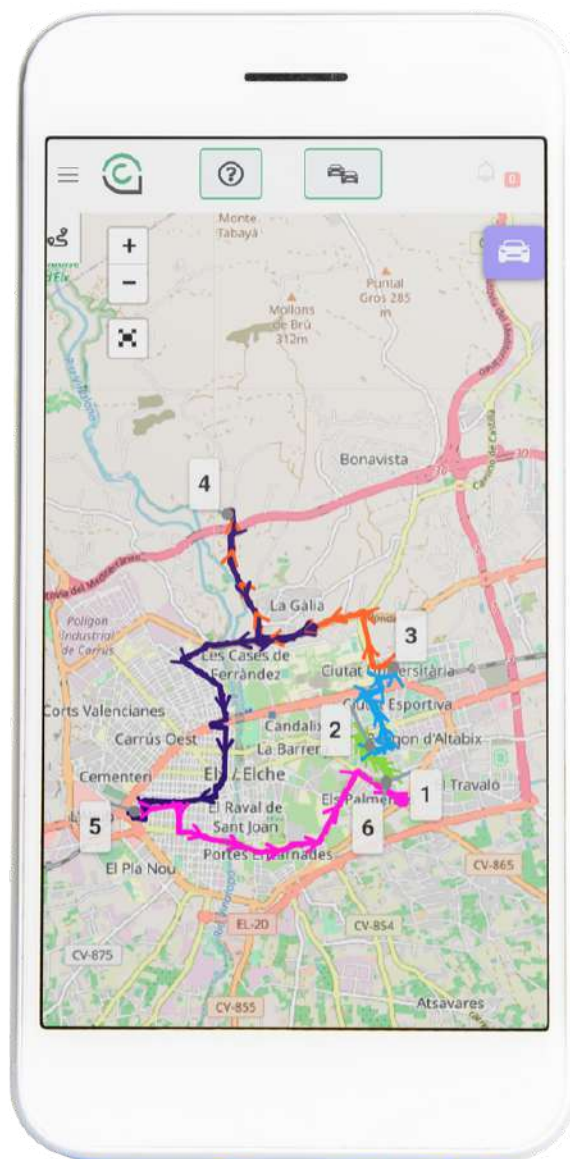

MEJORAMOS LA LOCALIZACIÓN Y VISUALIZACIÓN EN TIEMPO REAL

Seguimiento de toda la flota con una localización GPS actualizada cada 5 segundos. Además nuestra herramienta de geovisualización permite ver cuál es vehículo más cercano a otro si surge alguna emergencia o incidencia, consultar todas paradas en el momento, etc.

AUMENTAMOS EL CONTROL CON ALERTAS AL INSTANTE

Más de 10 indicadores relevantes para no se escape nada del día a día: velocidad máxima (km/h), tiempo en ruta (horas), coste (€), tiempo de descanso (min)...

INFORMES CON UN CLIC

Relativos al consumo de combustible (L/100km, distancia recorrida), relativos a la conducción (velocidad, infracciones...), relativos a la jornada laboral (tiempo en ruta, tiempo descanso), entre otros.