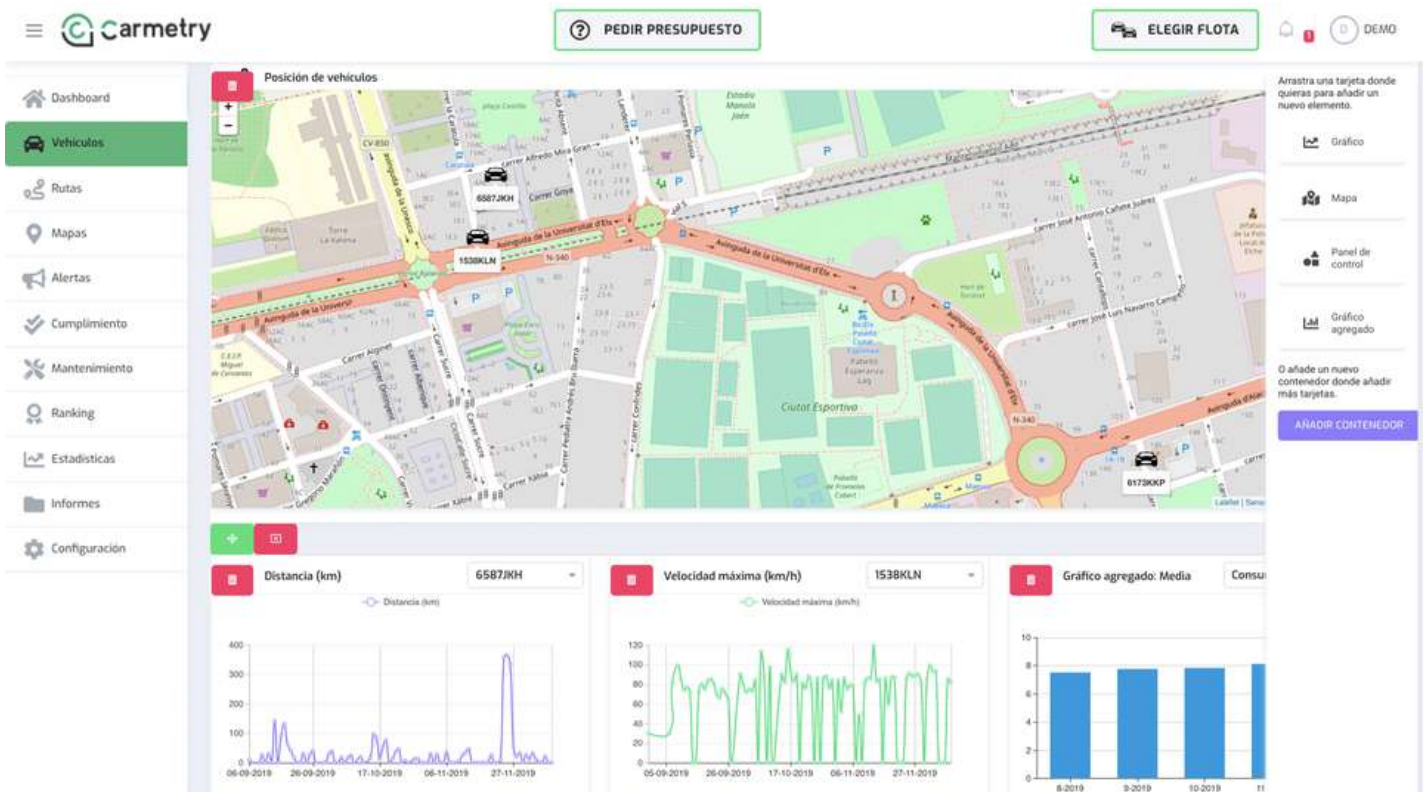

CON CIENCIA DE DATOS

Identificamos patrones de los conductores y vehículos para mejorar el consumo de combustible, la vida útil del motor y la seguridad vial.

CON ANÁLISIS PREDICTIVO (MACHINE LEARNING)

Desarrollamos un algoritmo y sistema que que predice el consumo energético de las flotas aprendiendo de la experiencia. De esta forma se detectan cambios a tiempo y se toman decisiones ágiles.

"Gracias a la inteligencia artificial llevamos la gestión de flotas a otro nivel. Todo ello en la nube y accesible desde cualquier dispositivo"

TODAS LAS FUNCIONES INTEGRADAS

- Panel de control personalizable.
- Localización y seguimiento en tiempo real.
- Ubicación del vehículo más cercano a un lugar (o a otro vehículo).
- Rutas y paradas diarias.
- Tiempos de conducción y descanso.
- Visualización de datos de vehículo: kilometraje, consumo
- Control de zonas con geocercas.
- Mapas de localización, de seguridad y de actividades.
- Zonas más visitadas para aplicar geomarketing.
- Alertas de incumplimiento o cumplimiento de objetivos.
- Detección de infracciones.
- Ránking de conducción ecológica.
- Planificación de mantenimiento.
- Aprendizaje automático del consumo energético.
- Estadísticas de comportamiento al volante, costes y emisiones de CO₂.
- Informes de consumo, distancia y rutas y uso.
- Datos de diagnosis y consumo del motor.
- API para una integración con facilidad.